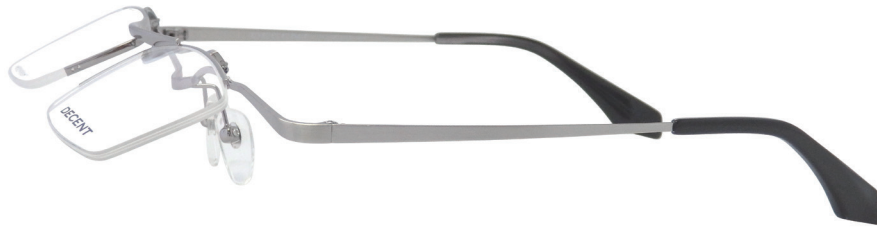

DECENT

— ディセント —

DC-3469

54□17-140

天地 32.6 mm

C-1 シャーリングライトグレー

C-2 シャーリングブラウン

C-3 シャーリンググレー

※フロント・テンプル/合金

※単式ハネアゲフレーム

株式会社 **ハセガワ**

URL: <http://hasegawa-opt.com/>